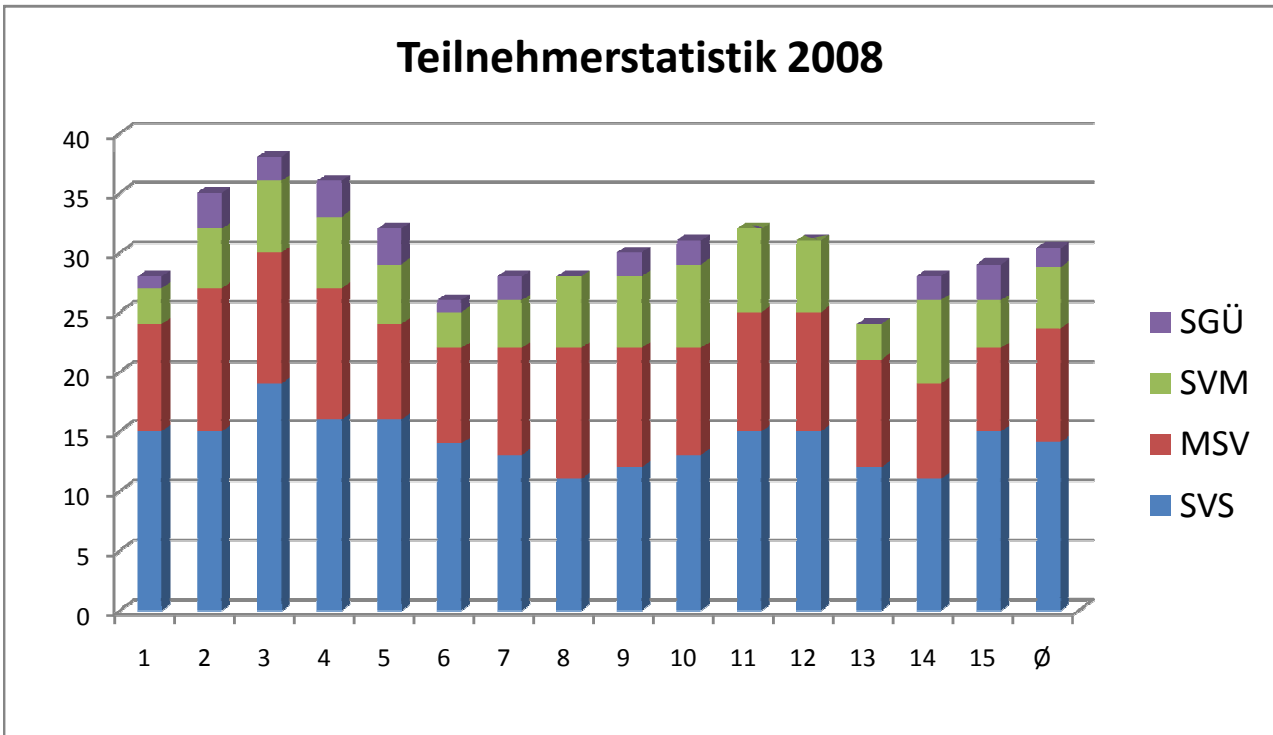

Statistisches

Stand 10. September 2008

Valiant-Bank-Cup 2008

1. Runde vom 19. März

Rg.	Name	Jg.	Sekt.	Kat.	Waffe	Res.	Zusch.	Wertung	10	9	8	Mou	Pkt.
1.	Lüthy Otto	37	SVS	SV	Sta	95	0.5	95.5	6	3	1	2	15.0
2.	Kaiser Kurt	57	SVS	S	Sta	95		95.0	5	5		1	12.0
3.	Lüthy Renate	46	SVS	V	90	92	2.0	94.0	6	1	2	1	10.0
4.	Lüscher Markus	66	SVS	E	Sta	93		93.0	5	3	2	3	9.0
5.	Bertschi Beat	62	SGÜ	E	57S	91	2.0	93.0	4	3	3	1	8.0
6.	Matter Bruno	39	MSV	V	90	91	2.0	93.0	3	5	2	1	7.0
7.	Wegmüller Arthur	57	SVS	S	Sta	92		92.0	4	4	2	2	6.0
8.	Spörri Hans-Rudolf	61	SVS	E	Sta	90		90.0	2	6	2	2	5.0
9.	Bachmann Markus	61	SVS	S	90	88	2.0	90.0	2	4	4	1	4.0
10.	Lüscher Kurt	39	SVM	V	90	88	2.0	90.0	1	6	3		3.0
11.	Suter Hans	50	SVS	S	90	87	2.0	89.0	4	1	4	2	2.0
12.	Joller Renato	82	MSV	E	90	87	2.0	89.0	2	3	5	1	1.5
13.	Kyburz Fritz	39	SVS	V	Kar	86	2.0	88.0	4		4	2	1.0
14.	Bolliger Willy	41	SVM	V	Kar	86	2.0	88.0	2	4	2	1	1.0
15.	Burgherr Heinz	62	MSV	E	90	86	2.0	88.0	2	3	4	2	1.0
16.	Weibel Markus	56	SVM	E	57S	86	2.0	88.0	2	3	4		1.0
17.	Rüegger Roland	35	SVS	SV	90	85	2.5	87.5	3	3	2	1	1.0
18.	Mathys Hans	44	MSV	V	90	84	2.0	86.0	1	5	2	1	1.0
19.	Bachmann Rita	59	SVS	S	90	84	2.0	86.0	1	4	4	1	1.0
20.	Ernst Dieter	59	MSV	S	90	83	2.0	85.0	1	4	3	1	1.0
21.	Schulz Eric	61	MSV	S	Kar	83	2.0	85.0		5	3		1.0
22.	Bachmann Andreas	50	SVS	S	90	82	2.0	84.0	1	3	4	1	1.0
23.	Hochuli Norbert	74	MSV	E	57O	80	3.0	83.0		5	3		1.0
24.	Kyburz Patrick	74	MSV	E	90	80	2.0	82.0	2	2	4	1	1.0
25.	Matter Peter	33	SVS	SV	Kar	79	2.5	81.5	1		6		1.0
26.	Furrer Josef	31	MSV	SV	Kar	76	2.5	78.5	2	3	2	1	1.0
27.	Ottiger Daniel	65	SVS	E	57O	65	3.0	68.0	1	2	1	1	1.0
28.	Spörri Alain	69	SVS	E	90	61	2.0	63.0	1	1	2	0	1.0